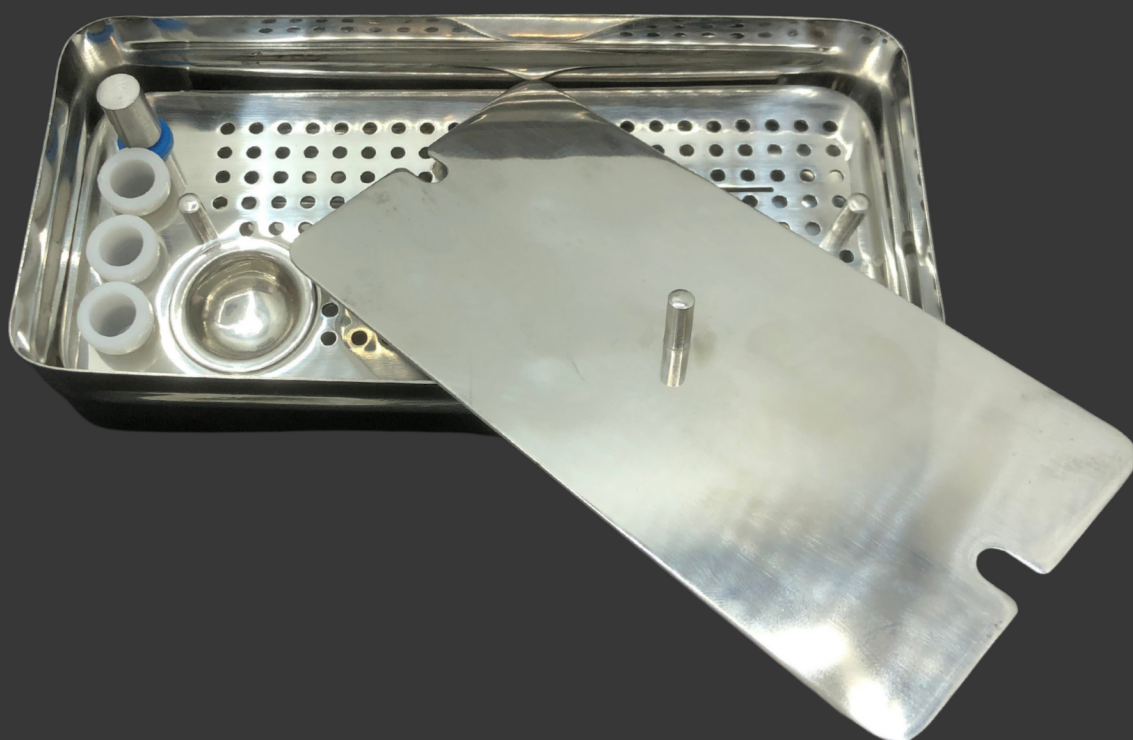

zl 404

17.054.11

Лоток-чашка малый Лоток-чашка большой

0.2000.08

PRF BOX

Контактная информация

 <https://stombay.ru/>

 info@stombay.ru